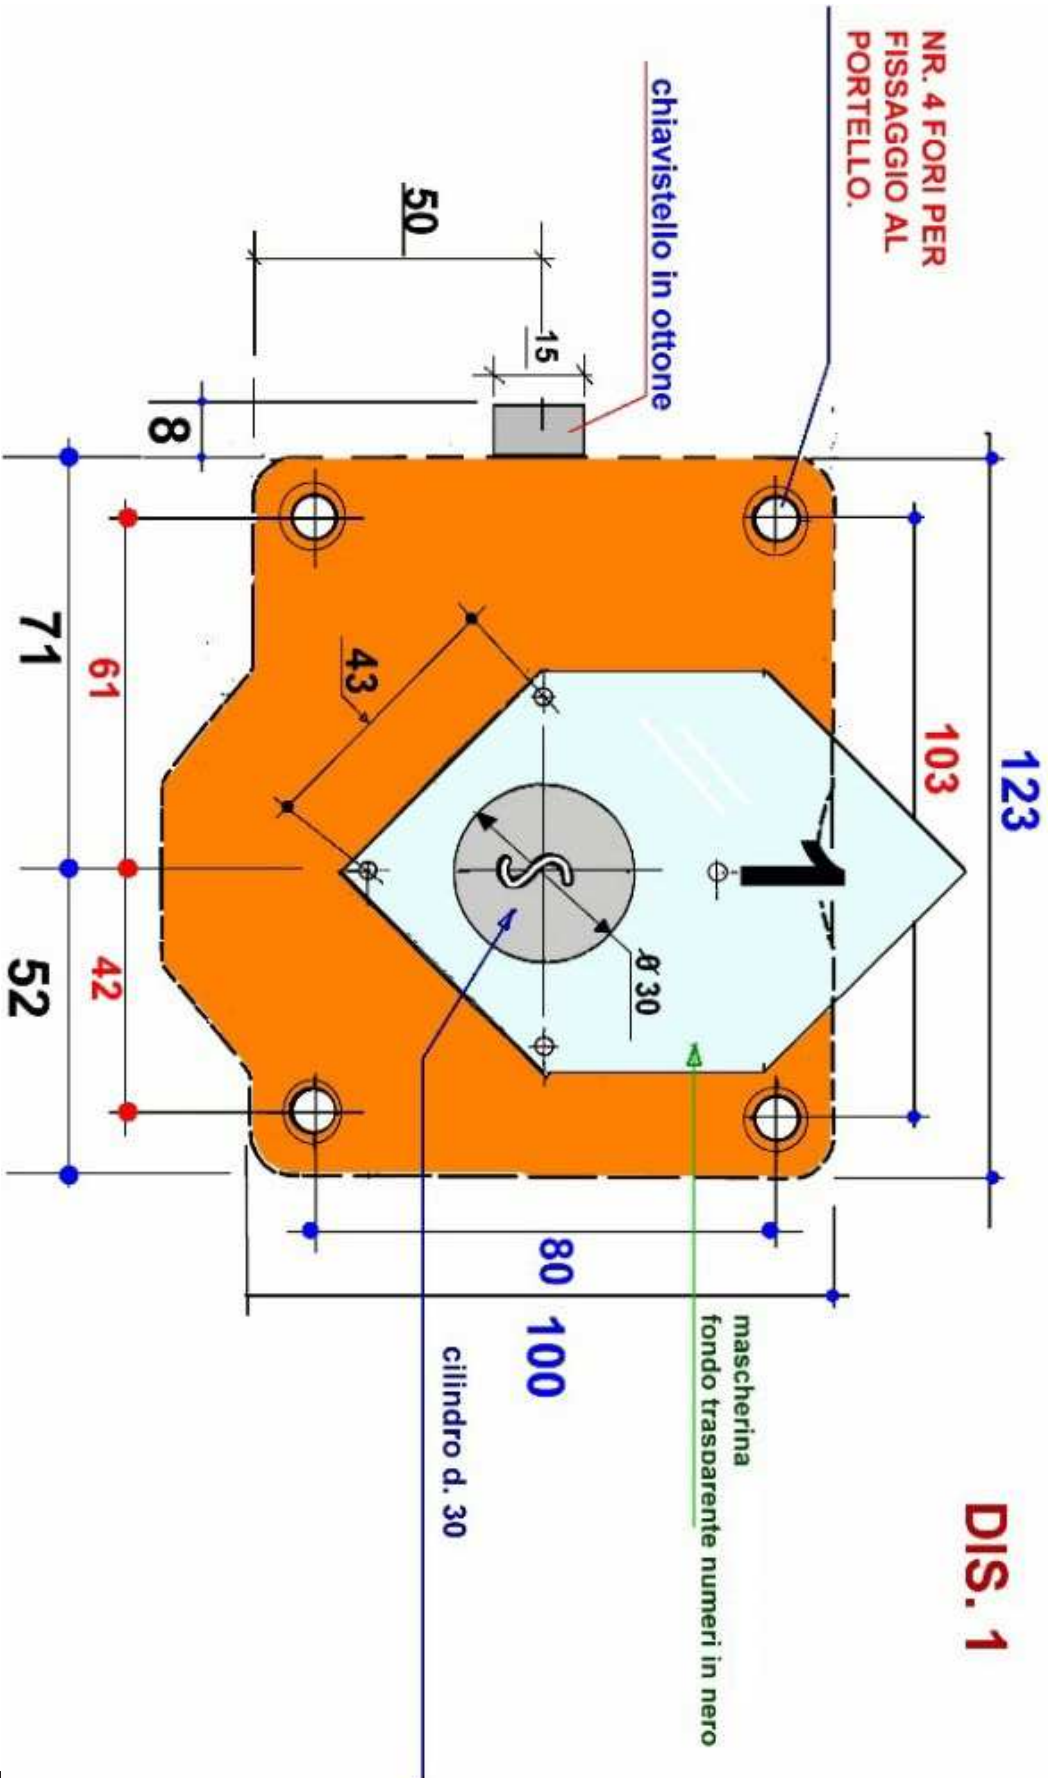

VISTA CON PORTELLO CHIUSO

DIS. 1

SERRATURA RM - VISTA DA SOPRA

DIS. 2

SERRATURA SERIE RM/1€