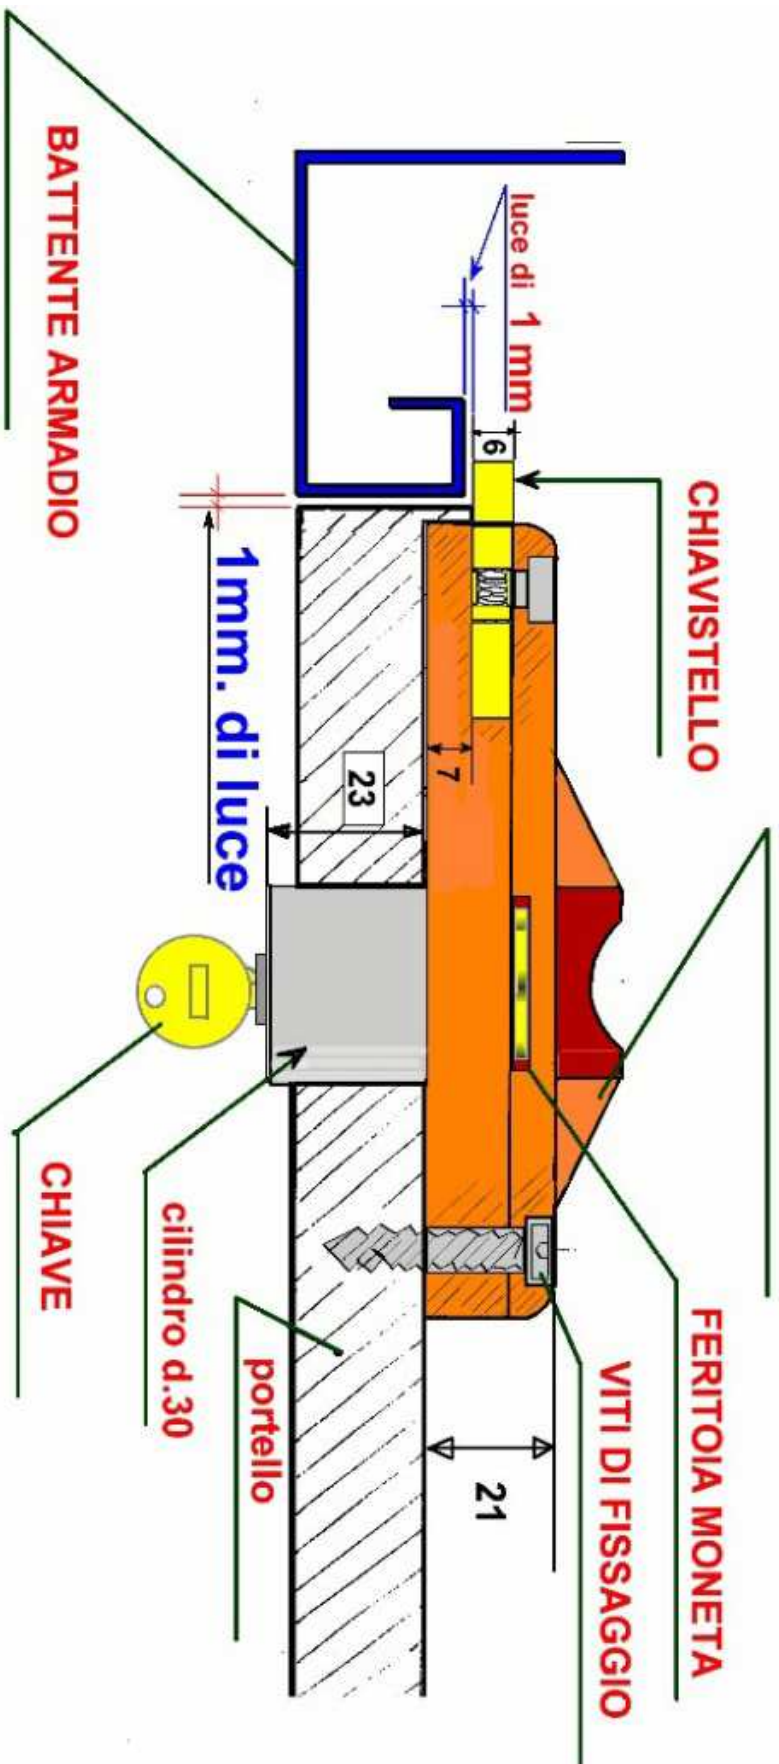

VISTA CON PORTELLO CHIUSO

DIS. 1

SERRATURA RM - VISTA DA SOPRA

DIS. 2

SERRATURA SERIE RM/1€